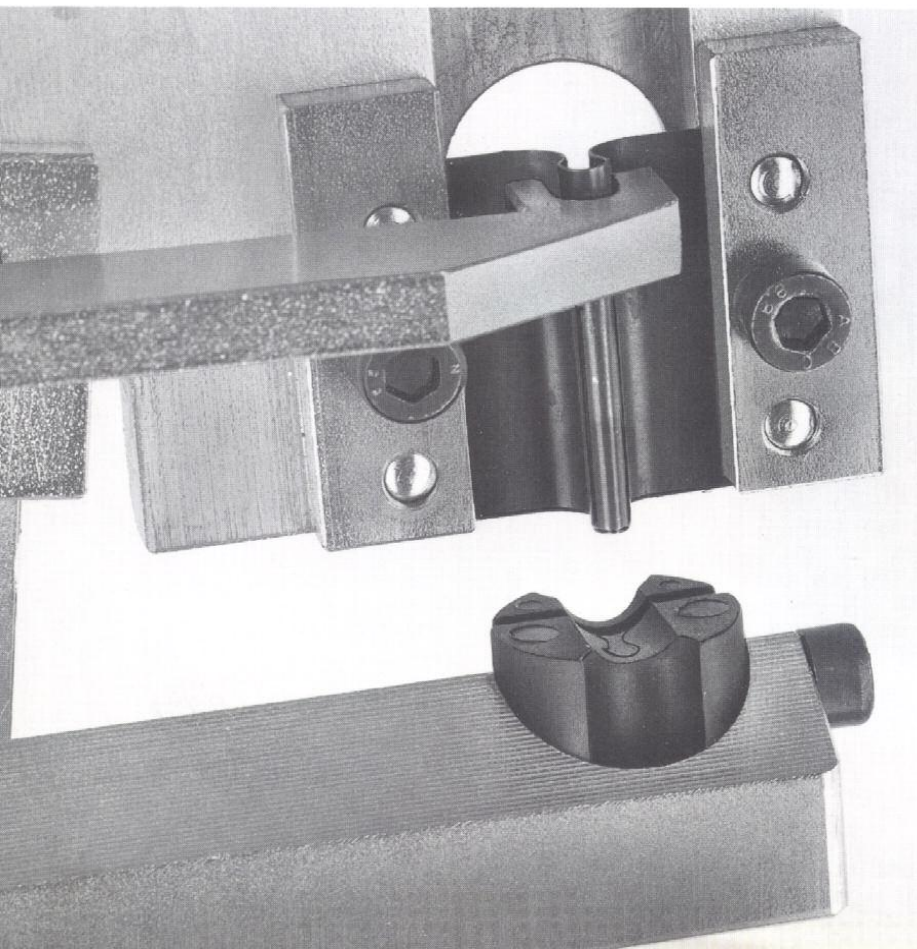

OMEGA-STAR

Veredlungsmaschine
Grafting machine
Machine à greffer
Macchina per innesto

H.+L. WAHLER

OMEGA-STAR

Veredlungsmaschine
Grafting machine
Machine à greffer
Macchina per innesto

- **OMEGA-Schnitt**
...hervorragende Verwachsung
- **Beste Messerqualität**
...bis 50.000 Veredlungen mit einem Messer
- **Universalmesser**
...für Holzstärken von 5 – 17 mm
- **Sehr kurzer Pedalweg**
...schnellere Arbeitsweise
- **Sehr stabile Bauweise**
...längere Lebensdauer

- **OMEGA cut**
...ensures excellent 'take' and subsequent growth
- **High grade cutting edge;**
...up to 50.000 grafts can be performed with 1 blade
- **Universal knife blade**
...for stem thicknesses from approx. 5 to 17 mm
- **Very short pedal distance**
...quick work
- **Very strong construction**
...long operating life

- **Coupe OMEGA**
...excellentes soudures
- **Qualité parfaite des couteaux**
...Jusqu' à 50.000 greffes par couteau
- **Couteau universel**
...pour calibres de bois de 5 – 17 mm
- **Actionnement de pedale tres court**
...augmentation du rendement
- **Construction tres robuste**
...longévité accrue

- **Taglio a OMEGA**
...prefetta saldatura
- **qualità eccellente dei coltelli**
...con un coltello é possibile eseguire fino a 50.000 innesti
- **Coltelli universali**
...per dimensioni del legno da 5 a 17 mm
- **via breve del pedale**
...rendimento superiore
- **solida costruzione**
...lunga durata