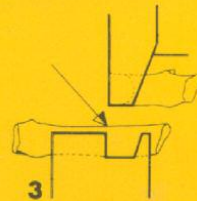

OMEGA-STAR

Veredlungsmaschine
Grafting machine
Machine à greffer
Macchina per innesto

H.+L. WAHLER

OMEGA-STAR

Veredlungsmaschine
Grafting machine
Machine à greffer
Macchina per innesto

- **OMEGA-Schnitt**
...hervorragende Verwachsung
- **Beste Messerqualität**
...bis 50.000 Veredlungen mit einem Messer
- **Universalmesser**
...für Holzstärken von 5 – 17 mm
- **Sehr kurzer Pedalweg**
...schnellere Arbeitsweise
- **Sehr stabile Bauweise**
...längere Lebensdauer

- **OMEGA cut**
...ensures excellent 'take' and subsequent growth
- **High grade cutting edge;**
...up to 50.000 grafts can be performed with 1 blade
- **Universal knife blade**
...for stem thicknesses from approx. 5 to 17 mm
- **Very short pedal distance**
...quick work
- **Very strong construction**
...long operating life

- **Coupe OMEGA**
...excellentes soudures
- **Qualité parfaite des couteaux**
...Jusqu' à 50.000 greffes par couteau
- **Couteau universel**
...pour calibres de bois de 5 – 17 mm
- **Actionnement de pedale tres court**
...augmentation du rendement
- **Construction tres robuste**
...longévité accrue

- **Taglio a OMEGA**
...prefetta saldatura
- **qualità eccellente dei coltelli**
...con un coltello é possibile eseguire fino a 50.000 innesti
- **Coltelli universali**
...per dimensioni del legno da 5 a 17 mm
- **via breve del pedale**
...rendimento superiore
- **solida costruzione**
...lunga durata