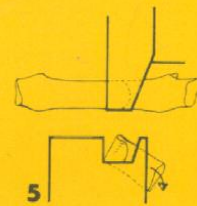

OMEGA-STAR

Veredlungsmaschine
Grafting machine
Machine à greffer
Macchina per innesto

H.+L. WAHLER

OMEGA-STAR

Veredlungsmaschine
Grafting machine
Machine à greffer
Macchina per innesto

- **OMEGA-Schnitt**
...hervorragende Verwachsung
- **Beste Messerqualität**
...bis 50.000 Veredlungen mit einem Messer
- **Universalmesser**
...für Holzstärken von 5 – 17 mm
- **Sehr kurzer Pedalweg**
...schnellere Arbeitsweise
- **Sehr stabile Bauweise**
...längere Lebensdauer

- **OMEGA cut**
...ensures excellent 'take' and subsequent growth
- **High grade cutting edge;**
...up to 50.000 grafts can be performed with 1 blade
- **Universal knife blade**
...for stem thicknesses from approx. 5 to 17 mm
- **Very short pedal distance**
...quick work
- **Very strong construction**
...long operating life

- **Coupe OMEGA**
...excellentes soudures
- **Qualité parfaite des couteaux**
...Jusqu' à 50.000 greffes par couteau
- **Couteau universel**
...pour calibres de bois de 5 – 17 mm
- **Actionnement de pedale tres court**
...augmentation du rendement
- **Construction tres robuste**
...longévité accrue

- **Taglio a OMEGA**
...prefetta saldatura
- **qualità eccellente dei coltelli**
...con un coltello é possibile eseguire fino a 50.000 innesti
- **Coltelli universali**
...per dimensioni del legno da 5 a 17 mm
- **via breve del pedale**
...rendimento superiore
- **solida costruzione**
...lunga durata