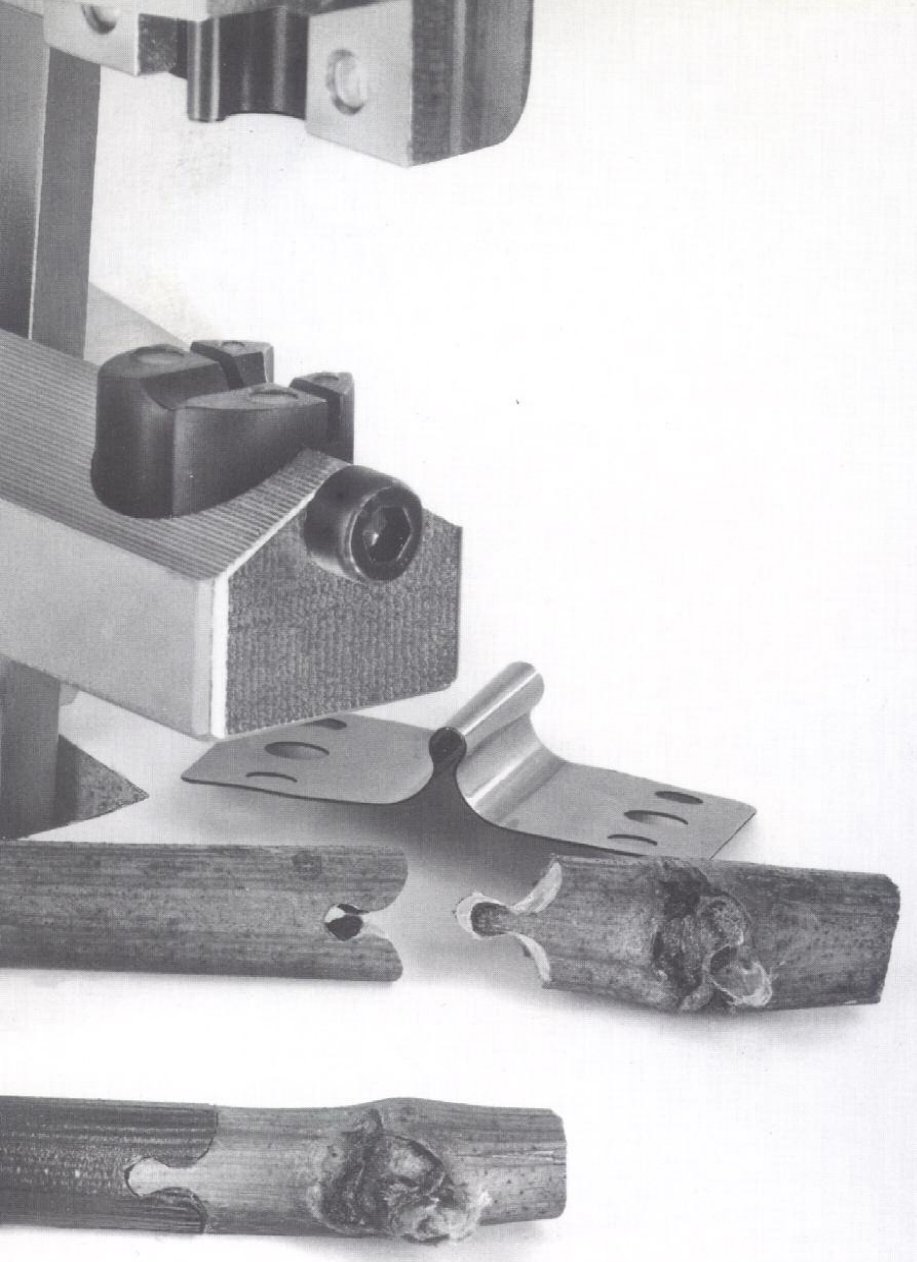

OMEGA-STAR

Veredlungsmaschine
Grafting machine
Machine à greffer
Macchina per innesto

H.+L. WAHLER

OMEGA-STAR

Veredlungsmaschine
Grafting machine
Machine à greffer
Macchina per innesto

- **OMEGA-Schnitt**
...hervorragende Verwachsung
- **Beste Messerqualität**
...bis 50.000 Veredlungen mit einem Messer
- **Universalmesser**
...für Holzstärken von 5 – 17 mm
- **Sehr kurzer Pedalweg**
...schnellere Arbeitsweise
- **Sehr stabile Bauweise**
...längere Lebensdauer

- **OMEGA cut**
...ensures excellent 'take' and subsequent growth
- **High grade cutting edge;**
...up to 50.000 grafts can be performed with 1 blade
- **Universal knife blade**
...for stem thicknesses from approx. 5 to 17 mm
- **Very short pedal distance**
...quick work
- **Very strong construction**
...long operating life

- **Coupe OMEGA**
...excellentes soudures
- **Qualité parfaite des couteaux**
...Jusqu' à 50.000 greffes par couteau
- **Couteau universel**
...pour calibres de bois de 5 – 17 mm
- **Actionnement de pedale tres court**
...augmentation du rendement
- **Construction tres robuste**
...longévité accrue

- **Taglio a OMEGA**
...prefetta saldatura
- **qualità eccellente dei coltelli**
...con un coltello é possibile eseguire fino a 50.000 innesti
- **Coltelli universali**
...per dimensioni del legno da 5 a 17 mm
- **via breve del pedale**
...rendimento superiore
- **solida costruzione**
...lunga durata