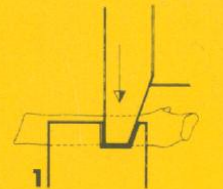

OMEGA-STAR

Veredlungsmaschine
Grafting machine
Machine à greffer
Macchina per innesto

H.+L. WAHLER

OMEGA-STAR

Veredlungsmaschine
Grafting machine
Machine à greffer
Macchina per innesto

- **OMEGA-Schnitt**
...hervorragende Verwachsung
- **Beste Messerqualität**
...bis 50.000 Veredlungen mit einem Messer
- **Universalmesser**
...für Holzstärken von 5 – 17 mm
- **Sehr kurzer Pedalweg**
...schnellere Arbeitsweise
- **Sehr stabile Bauweise**
...längere Lebensdauer

- **OMEGA cut**
...ensures excellent 'take' and subsequent growth
- **High grade cutting edge;**
...up to 50.000 grafts can be performed with 1 blade
- **Universal knife blade**
...for stem thicknesses from approx. 5 to 17 mm
- **Very short pedal distance**
...quick work
- **Very strong construction**
...long operating life

- **Coupe OMEGA**
...excellentes soudures
- **Qualité parfaite des couteaux**
...Jusqu' à 50.000 greffes par couteau
- **Couteau universel**
...pour calibres de bois de 5 – 17 mm
- **Actionnement de pedale tres court**
...augmentation du rendement
- **Construction tres robuste**
...longévité accrue

- **Taglio a OMEGA**
...prefetta saldatura
- **qualità eccellente dei coltelli**
...con un coltello é possibile eseguire fino a 50.000 innesti
- **Coltelli universali**
...per dimensioni del legno da 5 a 17 mm
- **via breve del pedale**
...rendimento superiore
- **solida costruzione**
...lunga durata