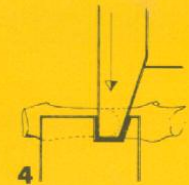

H.+L. WAHLER